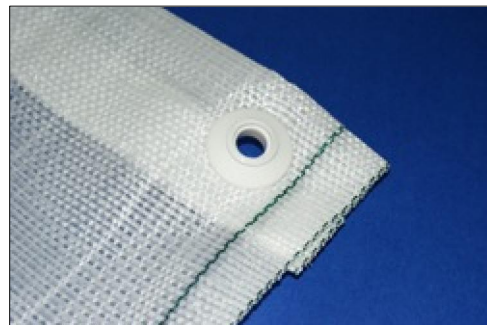

### Použití:

- výborně chrání maltu a elevační materiály před příliš rychlým vyschnutím, sluncem, deštěm a větrem,
- zabezpečují okolí lešení před znečištěním a chrání před padajícími předměty
- plní informační a reklamní funkci, promuje vykonavatele stavby a používané materiály
- jsou důkazem na to, že vykonavatel stavby dobře zabezpečuje pracovní místo

### Naše nabídka:

Nabízíme Vám síť v bílé, žluté, červené a v ještě jiných barvách podle přání klienta, šířka: 2,60m a 3,00m .

Standardním rozměrem výrobní jednotky je souprava ve velikosti: 254,80m<sup>2</sup> , která obsahuje sedm celků 2,60m x 14,0m .

### Technické parametry:

- plošná hmotnost 100g/m<sup>2</sup>
- boční hrany zakončené průpletem, horní a dolní olemované
- balení: folie + balič pásky; rozměr balíku 105cm x 70cm x 43cm, hmotnost balíku 30 kg
- ke každému balíku přikládáme 100 kusů samopínacích pásků

## Nabídka:

Nabízíme Vám úplety v bílé barvě, šířka 2,60m a o plošné hmotnosti

165g/m<sup>2</sup>

Standardním rozměrem výrobní

jednotky je souprava o povrchu 182,00m<sup>2</sup>, která se skládá z pěti dílů 2,60m x 14,0m každý.