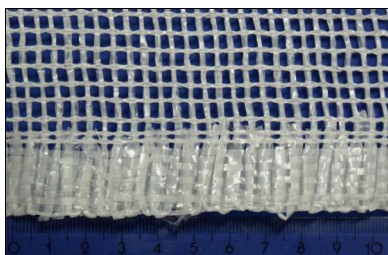

### Použití:

- výborně chrání maltu a elevační materiály před příliš rychlým vyschnutím, sluncem, deštěm a větrem,
- zabezpečují okolí lešení před znečištěním a chrání před padajícími předměty
- plní informační a reklamní funkci, promuje vykonavatele stavby a používané materiály
- jsou důkazem na to, že vykonavatel stavby dobře zabezpečuje pracovní místo

### Naše nabídka:

Nabízíme Vám síť v bílé, žluté, červené a v ještě jiných barvách podle přání klienta, šířka: 2,60m a 3,00m .

Standardním rozměrem výrobní jednotky je souprava ve velikosti: 254,80m<sup>2</sup> , která obsahuje sedm celků 2,60m x 14,0m .

### Technické parametry:

- plošná hmotnost 100g/m<sup>2</sup>
- boční hrany zakončené průpletem, horní a dolní olemované
- balení: folie + balič pásky; rozměr balíku 105cm x 70cm x 43cm, hmotnost balíku 30 kg
- ke každému balíku přikládáme 100 kusů samopínacích pásků

## Nabídka:

Nabízíme Vám úplety v bílé barvě, šířka 2,60m a o plošné hmotnosti

165g/m<sup>2</sup>

Standardním rozměrem výrobní

jednotky je souprava o povrchu 182,00m<sup>2</sup>, která se skládá z pěti dílů 2,60m x 14,0m každý.