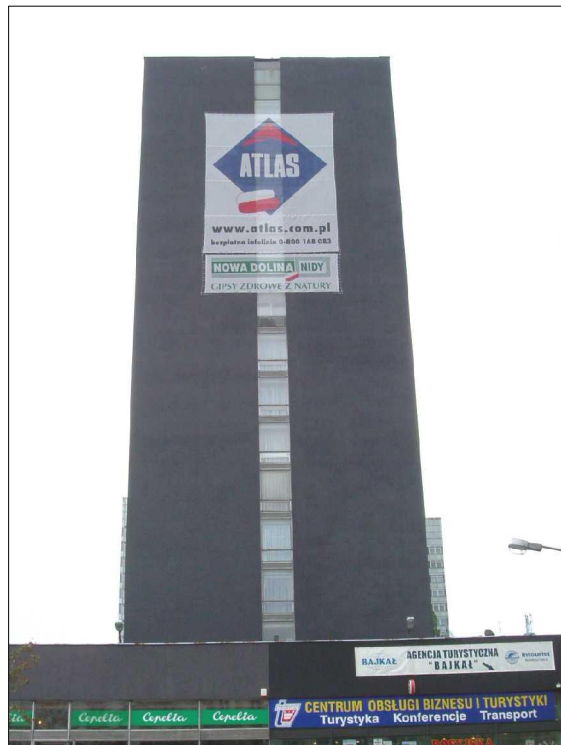

Atlas 10,00x8,00m, Dolina Nidy 2,60x8,00m