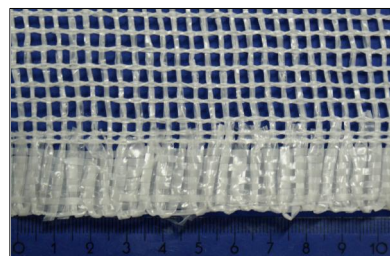

PLASE ȘI ELEMENTE DE PROTECȚIE PENTRU SCHELE

protecția, siguranța și reclama

Plase pentru schele

- protejează extraordinar de bine mortarele și materialele pentru fațade față de uscarea rapidă, față de soare, ploaie și vânt
 - protejează terenul din jurul schelei împotriva murdăririi cât și împotriva obiectelor care cad de pe schele
 - îndeplinesc funcția de borderou de reclamă și informativă, promovându-l pe executant și materialele folosite de acesta
 - îl prezintă ca pe un executant solid, având în vedere protejarea corespunzătoare a locului de muncă
- Vă oferim plasă de culoare: albă, galbenă, roșie și altele la cerere cu lățimi de 2,60 și 3,00m
Dimensiunea standard a unei unități de producție este de : un set cu o suprafață de 260m², care este format din 7 segmente 2,60x14,0m fiecare

Parametrii tehnici suplimentar:

- muchiile laterale sunt terminate cu împletituri, cea superioară și cea inferioară cusute
- ambalare : folie din stretch + bandă adezivă pentru împachetat; dimensiuni. colete: 105cm x 70cm x 43cm ; greutatea coletului: 30kg
- la cerere, pot fi anexate la fiecare colet 100 de banderole cu auto-prindere, din plastic, de unică folosință

gramajul de 165g/m²

Dimensiunea standard a unei unități de producție este de 182,00m², care este format din 5 segmente 2,60x14,0m fiecare.

Parametrii tehnici suplimentari:

- muciile laterale sunt terminate cu împletituri, cea superioară și cea inferioară cusute
- Ochii în colțuri
- ambalare: folie din stretch + bandă adezivă pentru împachetat; greutatea coletului – 31,5kg
- la fiecare colet pot fi anexate 100 de banderole de auto-prindere, din plastic, de unică folosință