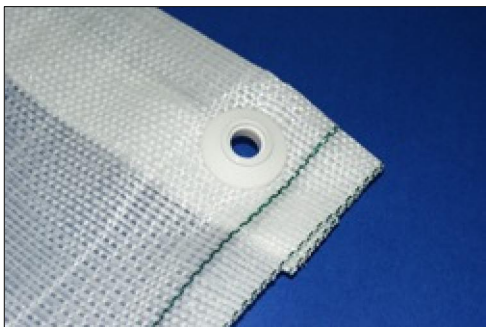

PLASE ȘI ELEMENTE DE PROTECȚIE PENTRU SCHELE

protecția, siguranța și reclama

Plase pentru schele

- protejează extraordinar de bine mortarele și materialele pentru fațade față de uscarea rapidă, față de soare, ploaie și vânt
 - protejează terenul din jurul schelei împotriva murdăririi cât și împotriva obiectelor care cad de pe schele
 - îndeplinesc funcția de borderou de reclamă și informativă, promovându-l pe executant și materialele folosite de acesta
 - îl prezintă ca pe un executant solid, având în vedere protejarea corespunzătoare a locului de muncă
- Vă oferim plasă de culoare: albă, galbenă, roșie și altele la cerere cu lățimi de 2,60 și 3,00m
Dimensiunea standard a unei unități de producție este de : un set cu o suprafață de 260m², care este format din 7 segmente 2,60x14,0m fiecare

Parametrii tehnici suplimentar:

- muchiile laterale sunt terminate cu împletituri, cea superioară și cea inferioară cusute
- ambalare : folie din stretch + bandă adezivă pentru împachetat; dimensiuni. colete: 105cm x 70cm x 43cm ; greutatea coletului: 30kg
- la cerere, pot fi anexate la fiecare colet 100 de banderole cu auto-prindere, din plastic, de unică folosință

gramajul de 165g/m²

Dimensiunea standard a unei unități de producție este de 182,00m², care este format din 5 segmente 2,60x14,0m fiecare.

Parametrii tehnici suplimentari:

- muciile laterale sunt terminate cu împletituri, cea superioară și cea inferioară cusute
- Ochii în colțuri
- ambalare: folie din stretch + bandă adezivă pentru împachetat; greutatea coletului – 31,5kg
- la fiecare colet pot fi anexate 100 de banderole de auto-prindere, din plastic, de unică folosință