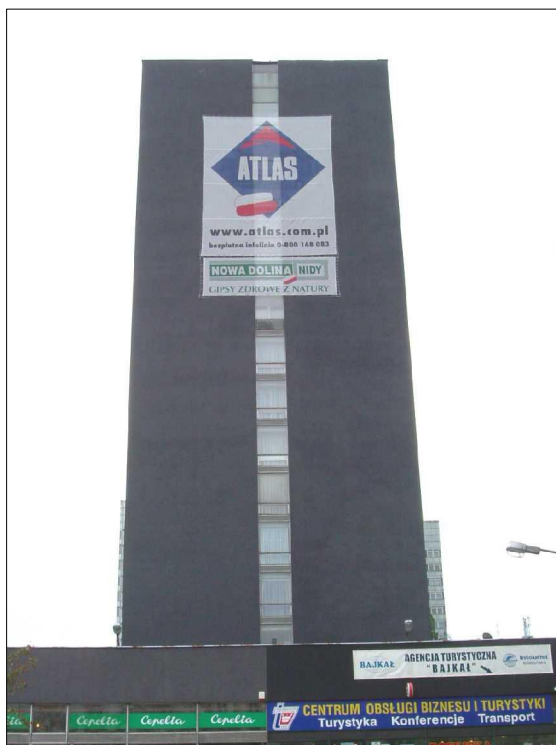

Techno-Tex sp. z o.o.

ul. Zajęczkowska 6, 83-110 Tczewskie Łąki, POLAND
tel. +48 58 351 00 00 tel. +48 350 80 32 fax +48 58 732 23 95
www.techno-tex.eu e-mail: marketing@techno-tex.eu
NIP 5932521289 KRS 0000303711 REGON 220576020

BIG SIZE

Atlas 2,60x14,00m and 5,20x14,00m

Atlas 10,00x8,00m, Dolina Nidy 2,60x8,00m

Atlas 7,80x14,00m